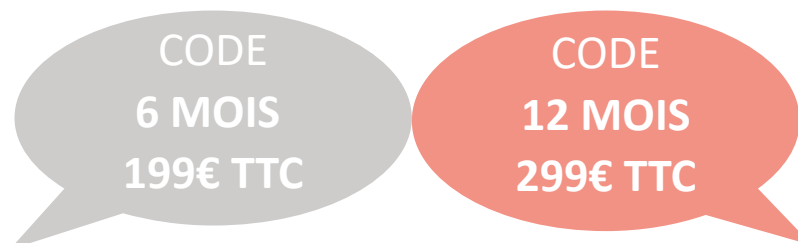

**AVEC CER, COMBINEZ UNE FORMULE CODE AVEC  
UNE FORMULE CONDUITE DE VOTRE CHOIX !**

**1. JE CHOISIS MA FORMULE **CODE\*** :**

**2. JE CHOISIS MA FORMULE **CONDUITE** :**

**Conduite supervisée (CS)**

**CS BA**

13 leçons de conduite

**976 € TTC**

20 leçons de conduite

**1 326 € TTC**

**CS B**

20 leçons de conduite

**1 226 € TTC**

**Inclus dans la formule :**